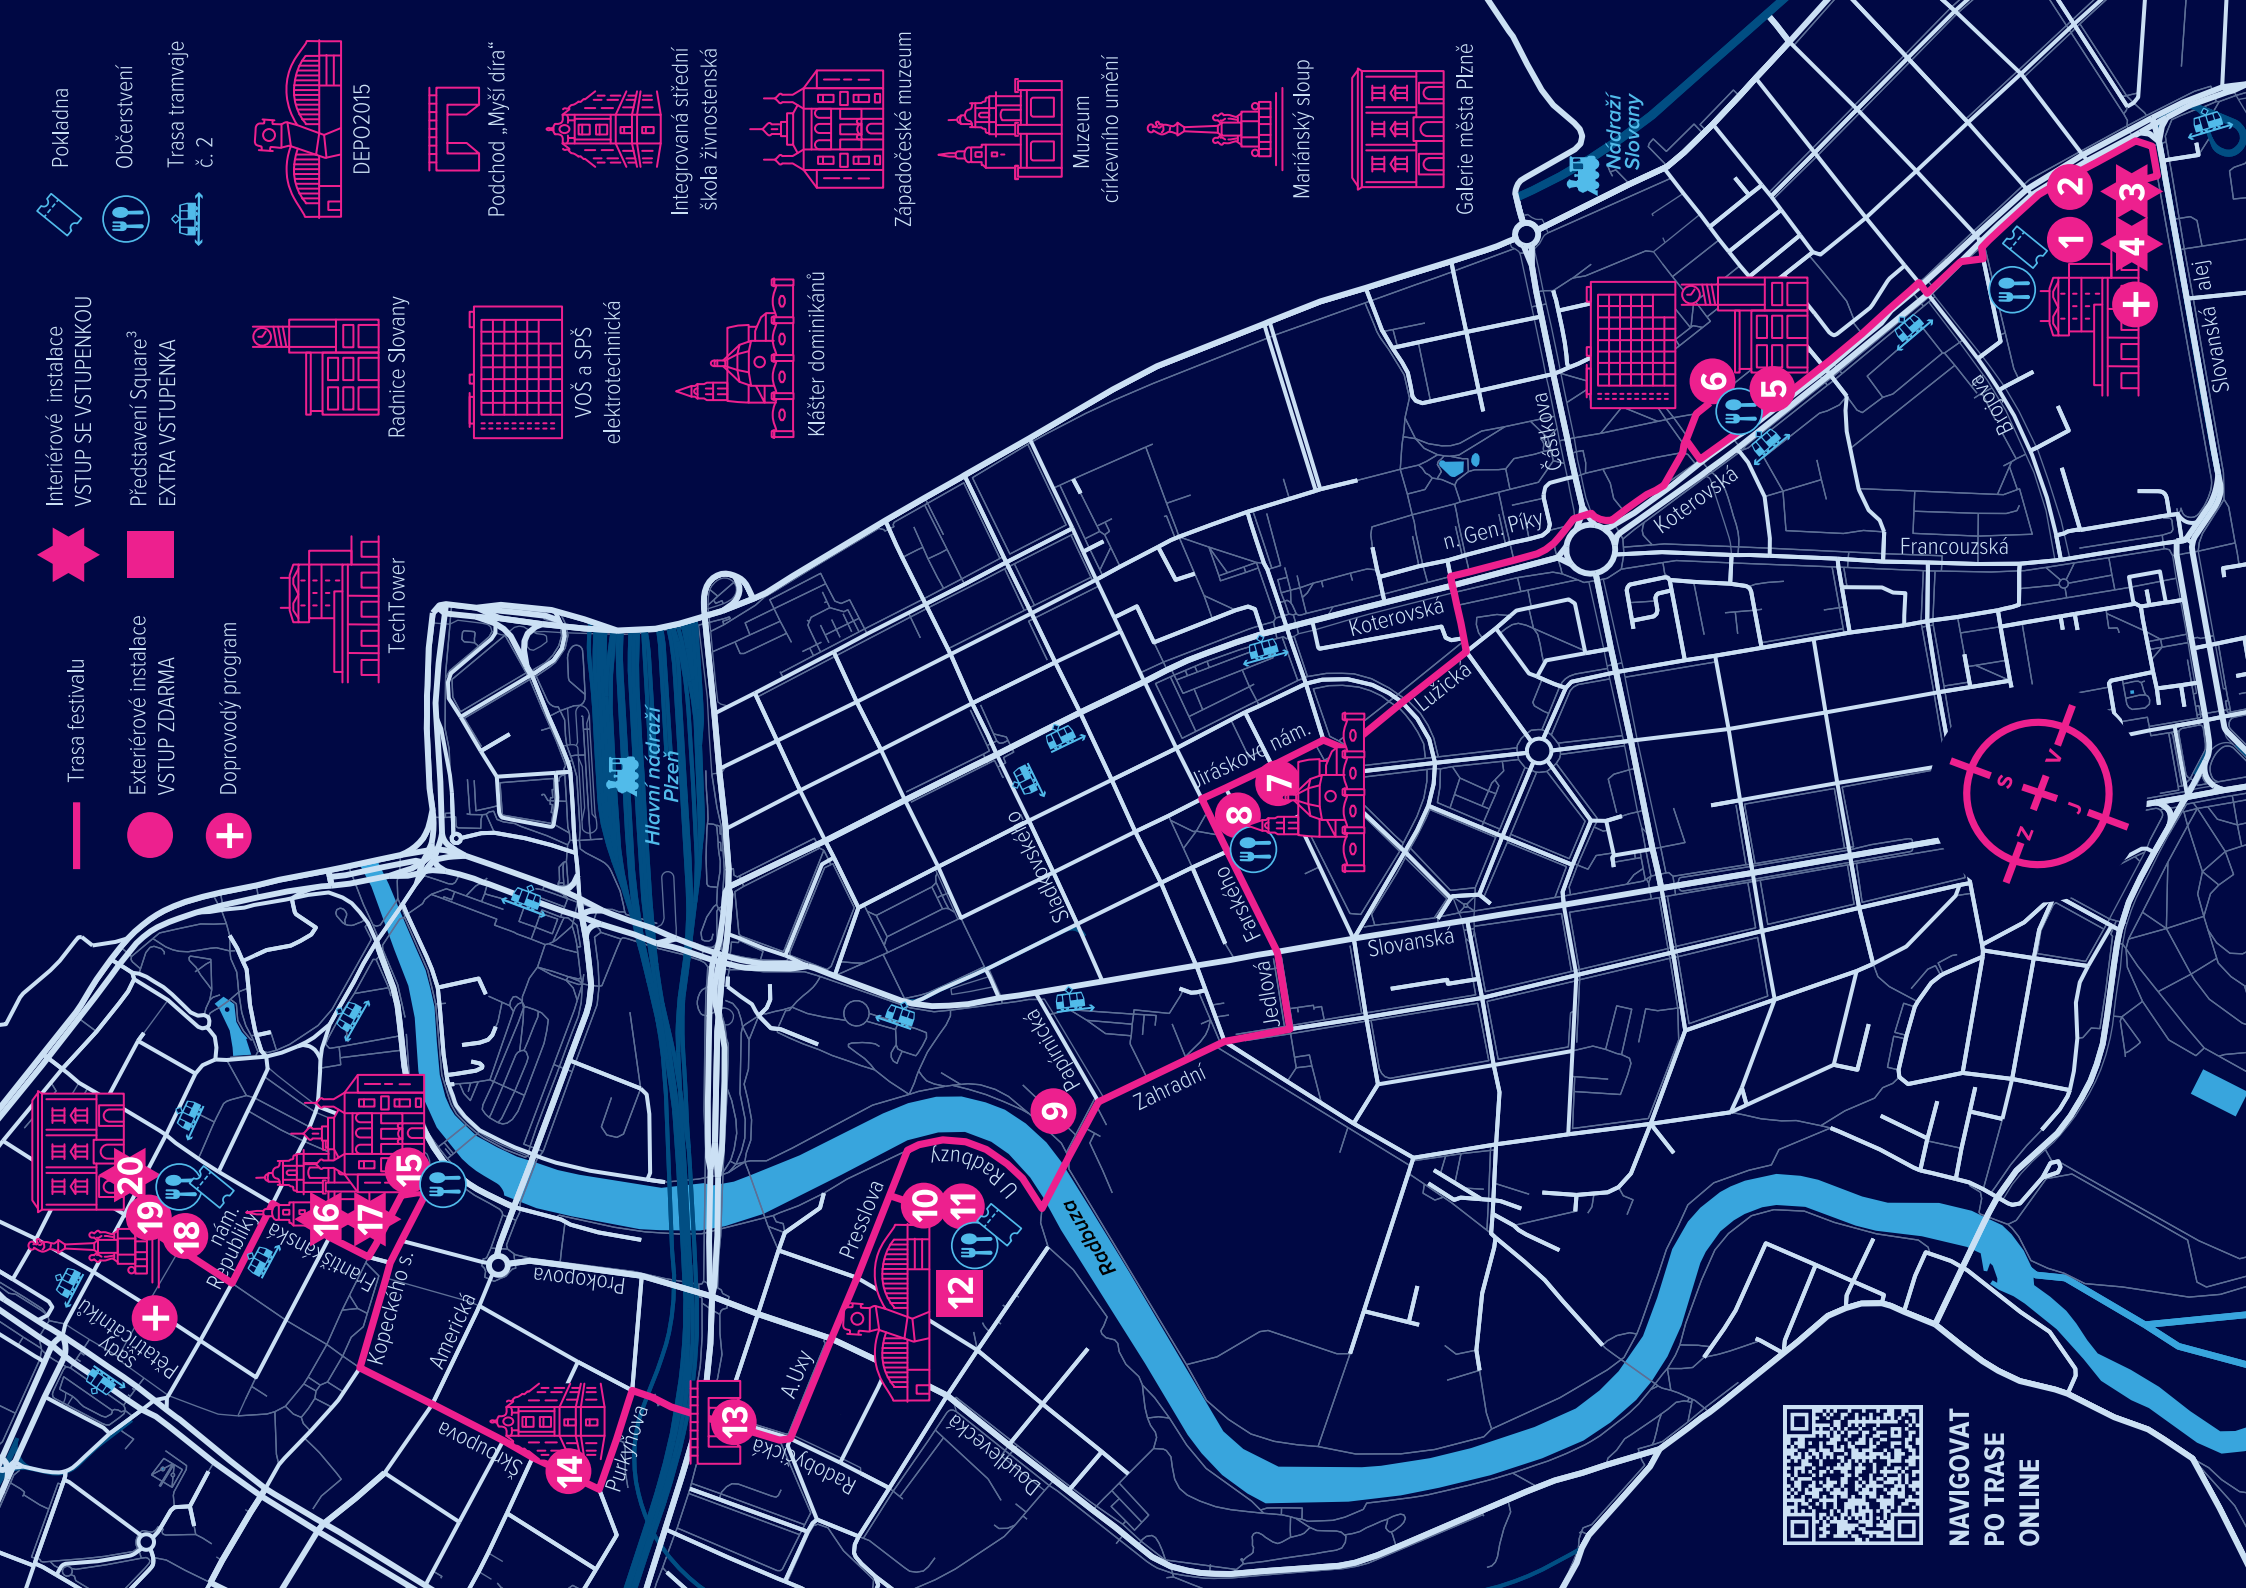

DESÁTÝ ROČNÍK
FESTIVALU
SVĚTLA

PÁTEK A SOBOTA
19.00–24.00
V PLZNI

**TÉMA
KONTRASTY**

INSTALACE
V EXTERIÉRU

INTERIÉROVÉ
INSTALACE

VSTUP
ZDARMA

VSTUPENKY NA
WWW.BLIKBLIK.CZ

20 INSTALACÍ
NA TRASE

- Pokladna
- Občerstvení
- Trasa tramvaje č. 2
- Interiérové instalace VSTUP SE VSTUPENKOU
- Exteriérové instalace VSTUP ZDARMA
- Doprovodný program

- DEPO2015
- Podchod „Mýší díra“
- Integrovaná střední škola živnostenská
- Západočeské muzeum
- Muzeum církevního umění
- Mariánský sloup
- Galerie města Plzně

- Radnice Slovány
- VOŠ a SPŠ elektrotechnická
- Klášter dominikánů
- TechTower
- Hlavní nádraží Plzeň

- Trasa festivalu
- Exteriérové instalace VSTUP ZDARMA
- Doprovodný program
- Radnice Slovány
- VOŠ a SPŠ elektrotechnická
- Klášter dominikánů
- TechTower
- Hlavní nádraží Plzeň

NAVIGOVAT
PO TRASE
ONLINE